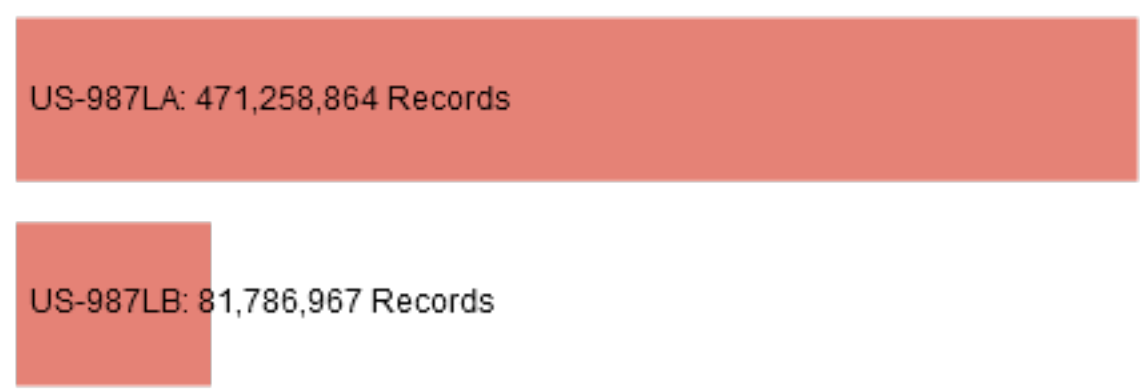

Signal Profile

- PCS
- INMAR
- MOIP
- VSAT
- HPCP
- PSTN
- DNI

★ Most Volume

★ Top 5 Techs